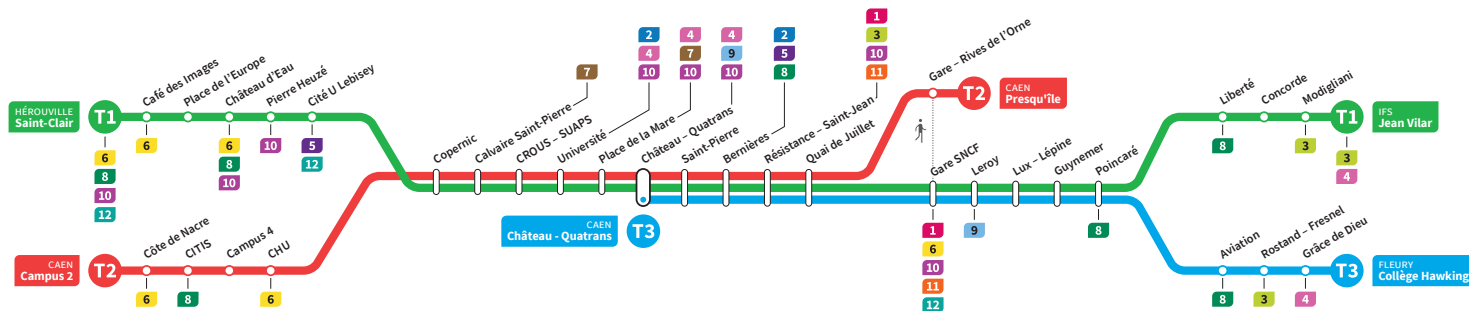

Horaires valables du lundi 11 juillet jusqu'au dimanche 28 août 2022*

Samedi Direction → CAEN - Presqu'île

Campus 2	5.38	6.15	6.46	7.17	7.48	8.21	8.52	9.11	9.26	9.41	9.56	10.11	10.26	10.41	10.56	11.11
CITIS	5.41	6.17	6.49	7.20	7.51	8.23	8.54	9.13	9.28	9.43	9.58	10.13	10.28	10.43	10.58	11.13
CHU	5.44	6.21	6.52	7.23	7.54	8.26	8.57	9.17	9.32	9.47	10.02	10.17	10.32	10.47	11.02	11.17
Calvaire Saint-Pierre	5.48	6.24	6.56	7.27	7.58	8.30	9.01	9.20	9.35	9.50	10.05	10.20	10.35	10.50	11.05	11.20
Université	5.52	6.29	7.00	7.31	8.02	8.34	9.05	9.25	9.40	9.55	10.10	10.25	10.40	10.55	11.10	11.25
Château Quatrans	5.55	6.31	7.03	7.34	8.05	8.37	9.08	9.27	9.42	9.57	10.12	10.27	10.42	10.57	11.12	11.27
Saint-Pierre	5.56	6.33	7.04	7.35	8.06	8.39	9.10	9.29	9.44	9.59	10.14	10.29	10.44	10.59	11.14	11.29
Quai de Juillet	6.00	6.37	7.08	7.39	8.10	8.42	9.13	9.33	9.48	10.03	10.18	10.33	10.48	11.03	11.18	11.33
Gare - Rives de l'Orne	6.02	6.38	7.10	7.41	8.12	8.44	9.15	9.34	9.49	10.04	10.19	10.34	10.49	11.04	11.19	11.34
Presqu'île	6.04	6.40	7.12	7.43	8.14	8.46	9.17	9.36	9.51	10.06	10.21	10.36	10.51	11.06	11.21	11.36

Campus 2	11.26	11.41	11.56	12.11	12.26	12.41	12.56	13.11	13.26	13.41	13.56	14.11	14.26	14.41	14.56	15.11
CITIS	11.28	11.43	11.58	12.13	12.28	12.43	12.58	13.13	13.28	13.43	13.58	14.13	14.28	14.43	14.58	15.13
CHU	11.32	11.47	12.02	12.17	12.32	12.47	13.02	13.17	13.32	13.47	14.02	14.17	14.32	14.47	15.02	15.17
Calvaire Saint-Pierre	11.35	11.50	12.05	12.20	12.35	12.50	13.05	13.20	13.35	13.50	14.05	14.20	14.35	14.50	15.05	15.20
Université	11.40	11.55	12.10	12.25	12.40	12.55	13.10	13.25	13.40	13.55	14.10	14.25	14.40	14.55	15.10	15.25
Château Quatrans	11.42	11.57	12.12	12.27	12.42	12.57	13.12	13.27	13.42	13.57	14.12	14.27	14.42	14.57	15.12	15.27
Saint-Pierre	11.44	11.59	12.14	12.29	12.44	12.59	13.14	13.29	13.44	13.59	14.14	14.29	14.44	14.59	15.14	15.29
Quai de Juillet	11.48	12.03	12.18	12.33	12.48	13.03	13.18	13.33	13.48	14.03	14.18	14.33	14.48	15.03	15.18	15.33
Gare - Rives de l'Orne	11.49	12.04	12.19	12.34	12.49	13.04	13.19	13.34	13.49	14.04	14.19	14.34	14.49	15.04	15.19	15.34
Presqu'île	11.51	12.06	12.21	12.36	12.51	13.06	13.21	13.36	13.51	14.06	14.21	14.36	14.51	15.06	15.21	15.36