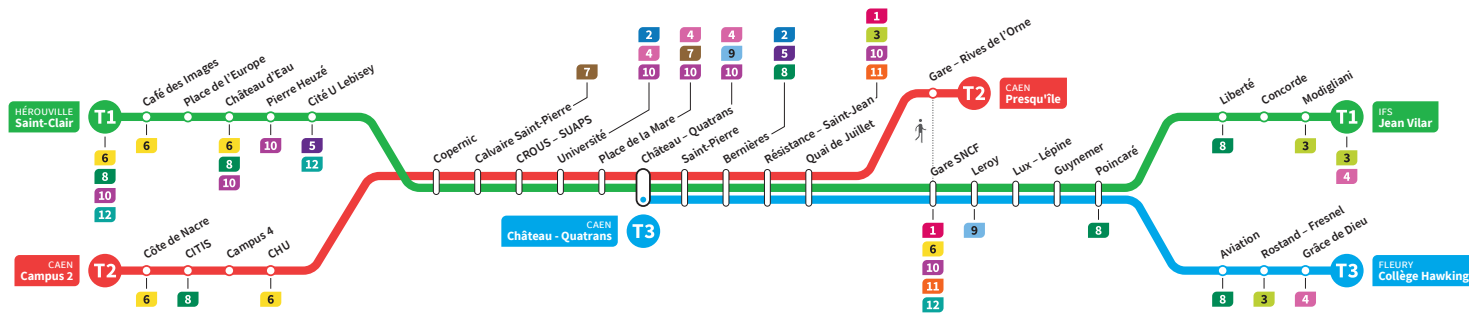

Horaires valables du lundi 11 juillet jusqu'au dimanche 28 août 2022*

Lundi à vendredi : Direction → CAEN - Campus 2

Presqu'île	-	-	6.14	6.35	6.47	7.02	7.17	7.32	7.47	8.02	8.17	8.32	8.47	9.02	9.17	9.32
Gare - Rives de l'Orne	-	-	6.16	6.38	6.49	7.05	7.19	7.35	7.49	8.04	8.19	8.34	8.49	9.04	9.19	9.34
Quai de Juillet	5.08	5.39	6.18	6.39	6.51	7.06	7.21	7.36	7.51	8.06	8.21	8.36	8.51	9.06	9.21	9.36
Saint-Pierre	5.12	5.43	6.21	6.43	6.54	7.10	7.24	7.40	7.54	8.09	8.24	8.39	8.54	9.09	9.24	9.39
Château Quatrans	5.14	5.45	6.24	6.45	6.57	7.12	7.27	7.42	7.57	8.12	8.27	8.42	8.57	9.12	9.27	9.42
Université	5.17	5.48	6.27	6.48	7.00	7.15	7.30	7.45	8.00	8.15	8.30	8.45	9.00	9.15	9.30	9.45
Calvaire Saint-Pierre	5.22	5.53	6.31	6.53	7.04	7.20	7.34	7.50	8.04	8.19	8.34	8.49	9.04	9.19	9.34	9.49
CHU	5.26	5.57	6.36	6.57	7.09	7.24	7.39	7.54	8.09	8.24	8.39	8.54	9.09	9.24	9.39	9.54
CITIS	5.30	6.01	6.39	7.01	7.12	7.28	7.42	7.58	8.12	8.27	8.42	8.57	9.12	9.27	9.42	9.57
Campus 2	5.32	6.03	6.42	7.03	7.15	7.30	7.45	8.00	8.15	8.30	8.45	9.00	9.15	9.30	9.45	10.00

Presqu'île	9.47	10.02	10.17	10.32	10.47	11.02	11.17	11.32	11.47	12.02	12.17	12.32	12.47	13.02	13.17	13.32
Gare - Rives de l'Orne	9.49	10.04	10.19	10.34	10.49	11.04	11.19	11.34	11.49	12.04	12.19	12.34	12.49	13.04	13.19	13.34
Quai de Juillet	9.51	10.06	10.21	10.36	10.51	11.06	11.21	11.36	11.51	12.06	12.21	12.36	12.51	13.06	13.21	13.36
Saint-Pierre	9.54	10.09	10.24	10.39	10.54	11.09	11.24	11.39	11.54	12.09	12.24	12.39	12.54	13.09	13.24	13.39
Château Quatrans	9.57	10.12	10.27	10.42	10.57	11.12	11.27	11.42	11.57	12.12	12.27	12.42	12.57	13.12	13.27	13.42
Université	10.00	10.15	10.30	10.45	11.00	11.15	11.30	11.45	12.00	12.15	12.30	12.45	13.00	13.15	13.30	13.45
Calvaire Saint-Pierre	10.04	10.19	10.34	10.49	11.04	11.19	11.34	11.49	12.04	12.19	12.34	12.49	13.04	13.19	13.34	13.49
CHU	10.09	10.24	10.39	10.54	11.09	11.24	11.39	11.54	12.09	12.24	12.39	12.54	13.09	13.24	13.39	13.54
CITIS	10.12	10.27	10.42	10.57	11.12	11.27	11.42	11.57	12.12	12.27	12.42	12.57	13.12	13.27	13.42	13.57
Campus 2	10.15	10.30	10.45	11.00	11.15	11.30	11.45	12.00	12.15	12.30	12.45	13.00	13.15	13.30	13.45	14.00