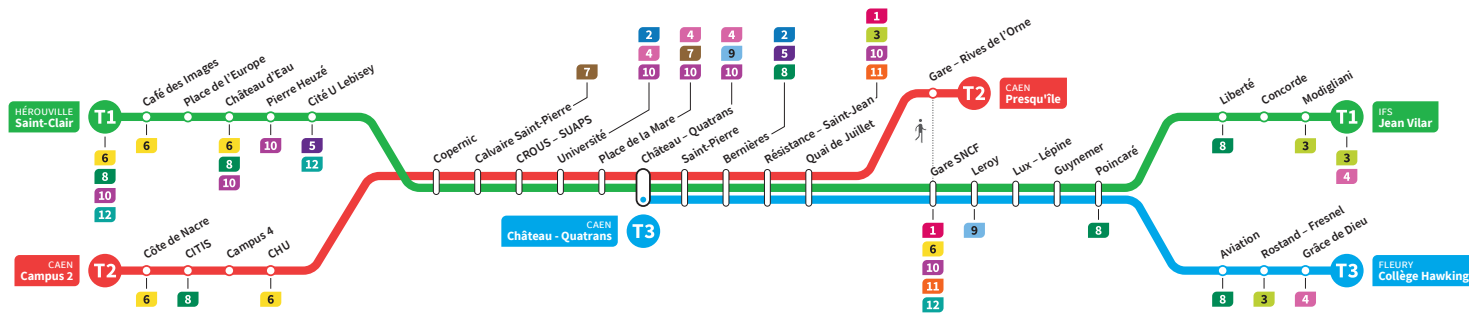

Horaires valables du lundi 11 juillet jusqu'au dimanche 28 août 2022*

Dimanches et fêtes : Direction → CAEN - Presqu'île

Campus 2	8.23	8.55	9.27	9.59	10.31	11.03	11.35	12.07	12.39	13.11	13.43	14.15	14.47	15.19	15.51	16.23	16.55
CITIS	8.25	8.57	9.30	10.02	10.34	11.06	11.38	12.10	12.42	13.14	13.46	14.18	14.50	15.22	15.54	16.26	16.58
CHU	8.29	9.01	9.33	10.05	10.37	11.09	11.41	12.13	12.45	13.17	13.49	14.21	14.53	15.25	15.57	16.29	17.01
Calvaire Saint-Pierre	8.32	9.04	9.36	10.08	10.40	11.12	11.44	12.16	12.48	13.20	13.52	14.24	14.56	15.28	16.00	16.32	17.04
Université	8.37	9.09	9.41	10.13	10.45	11.17	11.49	12.21	12.53	13.25	13.57	14.29	15.01	15.33	16.05	16.37	17.09
Château Quatrans	8.39	9.11	9.44	10.16	10.48	11.20	11.52	12.24	12.56	13.28	14.00	14.32	15.04	15.36	16.08	16.40	17.12
Saint-Pierre	8.41	9.13	9.45	10.17	10.49	11.21	11.53	12.25	12.57	13.29	14.01	14.33	15.05	15.37	16.09	16.41	17.13
Quai de Juillet	8.45	9.17	9.49	10.21	10.53	11.25	11.57	12.29	13.01	13.33	14.05	14.37	15.09	15.41	16.13	16.45	17.17
Gare - Rives de l'Orne	8.46	9.18	9.51	10.23	10.55	11.27	11.59	12.31	13.03	13.35	14.07	14.39	15.11	15.43	16.15	16.47	17.19
Presqu'île	8.48	9.20	9.53	10.25	10.57	11.29	12.01	12.33	13.05	13.37	14.09	14.41	15.13	15.45	16.17	16.49	17.21

Campus 2	17.27	17.59	18.31	19.03	19.35	20.07	20.39	21.11	21.43	22.15	22.47	23.19	23.51	0.34	1.04		
CITIS	17.30	18.02	18.34	19.06	19.38	20.10	20.42	21.14	21.46	22.18	22.50	23.22	23.54	0.36	1.06		
CHU	17.33	18.05	18.37	19.09	19.41	20.13	20.45	21.17	21.49	22.21	22.53	23.25	23.57	0.40	1.10		
Calvaire Saint-Pierre	17.36	18.08	18.40	19.12	19.44	20.16	20.48	21.20	21.52	22.24	22.56	23.28	0.00	0.43	1.13		
Université	17.41	18.13	18.45	19.17	19.49	20.21	20.53	21.25	21.57	22.29	23.01	23.33	0.05	0.48	1.18		
Château Quatrans	17.44	18.16	18.48	19.20	19.52	20.24	20.56	21.28	22.00	22.32	23.04	23.36	0.08	0.50	1.20		
Saint-Pierre	17.45	18.17	18.49	19.21	19.53	20.25	20.57	21.29	22.01	22.33	23.05	23.37	0.09	0.52	1.22		
Quai de Juillet	17.49	18.21	18.53	19.25	19.57	20.29	21.01	21.33	22.05	22.37	23.09	23.41	0.13	0.56	1.26		
Gare - Rives de l'Orne	17.51	18.23	18.55	19.27	19.59	20.31	21.03	21.35	22.07	22.39	23.11	23.43	0.15	-	-		
Presqu'île	17.53	18.25	18.57	19.29	20.01	20.33	21.05	21.37	22.09	22.41	23.13	23.45	0.17	-	-		

Dimanches et fêtes : Direction → CAEN - Campus 2