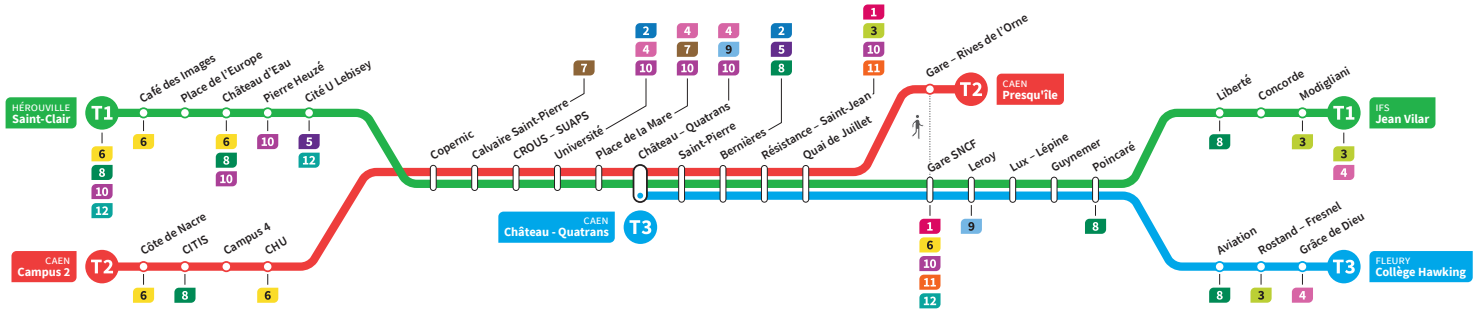

Horaires valables du lundi 11 juillet jusqu'au dimanche 28 août 2022\*

**Lundi à vendredi** Direction → CAEN - Presqu'île

Campus 2	5.38	6.15	6.46	7.10	7.26	7.39	7.56	8.11	8.26	8.41	8.56	9.11	9.26	9.41	9.56	10.11
CITIS	5.41	6.17	6.49	7.12	7.28	7.41	7.58	8.13	8.28	8.43	8.58	9.13	9.28	9.43	9.58	10.13
CHU	5.44	6.21	6.52	7.16	7.32	7.45	8.02	8.17	8.32	8.47	9.02	9.17	9.32	9.47	10.02	10.17
Calvaire Saint-Pierre	5.48	6.24	6.56	7.19	7.35	7.48	8.05	8.20	8.35	8.50	9.05	9.20	9.35	9.50	10.05	10.20
Université	5.52	6.29	7.00	7.24	7.40	7.53	8.10	8.25	8.40	8.55	9.10	9.25	9.40	9.55	10.10	10.25
Château Quatrans	5.55	6.31	7.03	7.26	7.42	7.55	8.12	8.27	8.42	8.57	9.12	9.27	9.42	9.57	10.12	10.27
Saint-Pierre	5.56	6.33	7.04	7.28	7.44	7.57	8.14	8.29	8.44	8.59	9.14	9.29	9.44	9.59	10.14	10.29
Quai de Juillet	6.00	6.37	7.08	7.32	7.48	8.01	8.18	8.33	8.48	9.03	9.18	9.33	9.48	10.03	10.18	10.33
Gare - Rives de l'Orne	6.02	6.38	7.10	7.33	7.49	8.02	8.19	8.34	8.49	9.04	9.19	9.34	9.49	10.04	10.19	10.34
Presqu'île	6.04	6.40	7.12	7.35	7.51	8.04	8.21	8.36	8.51	9.06	9.21	9.36	9.51	10.06	10.21	10.36